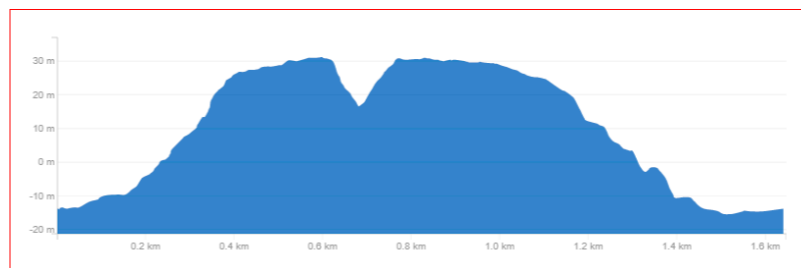

AUDIENCE

- C Rute til Devils Drop/
Devils Littlesister
- D Mad og drikke

RIDERS

- 1 Start/Finish
 - 2 Stairway To Heaven
 - 3 Arenberg Down
 - 4 Arenberg Up
 - 5 Heaven To Hell
 - 6 The Hill
 - 7 Highway
 - 8 Devils Drop
 - 9 Devils Littlesister
 - 10 Rævebakken
 - 11 7'eren
 - 12 Gungen
- A Tech/Feedzone
 - B Start loop
 - E Toilets/Bikewash/Parking
 - F Warm up area
 - G Start box

Voksen:
Højde kurve: 160 hm.
Distance: 5.15 km.

Børne:
Højde kurve: 60 hm.
Distance: 1.65 km.

FLAMMEN LIGA/SRAM 2017 // SILKEBORG