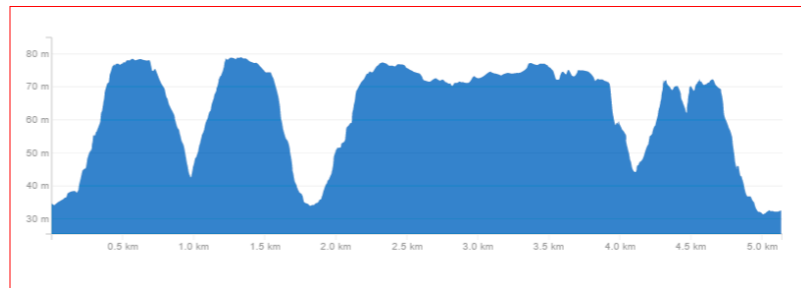

AUDIENCE

- C Rute til Devils Drop/
Devils Littlesister
- D Mad og drikke

RIDERS

- 1 Start/Finish
 - 2 Stairway To Heaven
 - 3 Arenberg Down
 - 4 Arenberg Up
 - 5 Heaven To Hell
 - 6 The Hill
 - 7 Highway
 - 8 Devils Drop
 - 9 Devils Littlesister
 - 10 Rævebakken
 - 11 7'eren
 - 12 Gungen
- A Tech/Feedzone
 - B Start loop
 - E Toilets/Bikewash/Parking
 - F Warm up area
 - G Start box

Voksen:
Højde kurve: 160 hm.
Distance: 5.15 km.

Børne:
Højde kurve: 60 hm.
Distance: 1.65 km.

FLAMMEN LIGA/SRAM 2017 // SILKEBORG